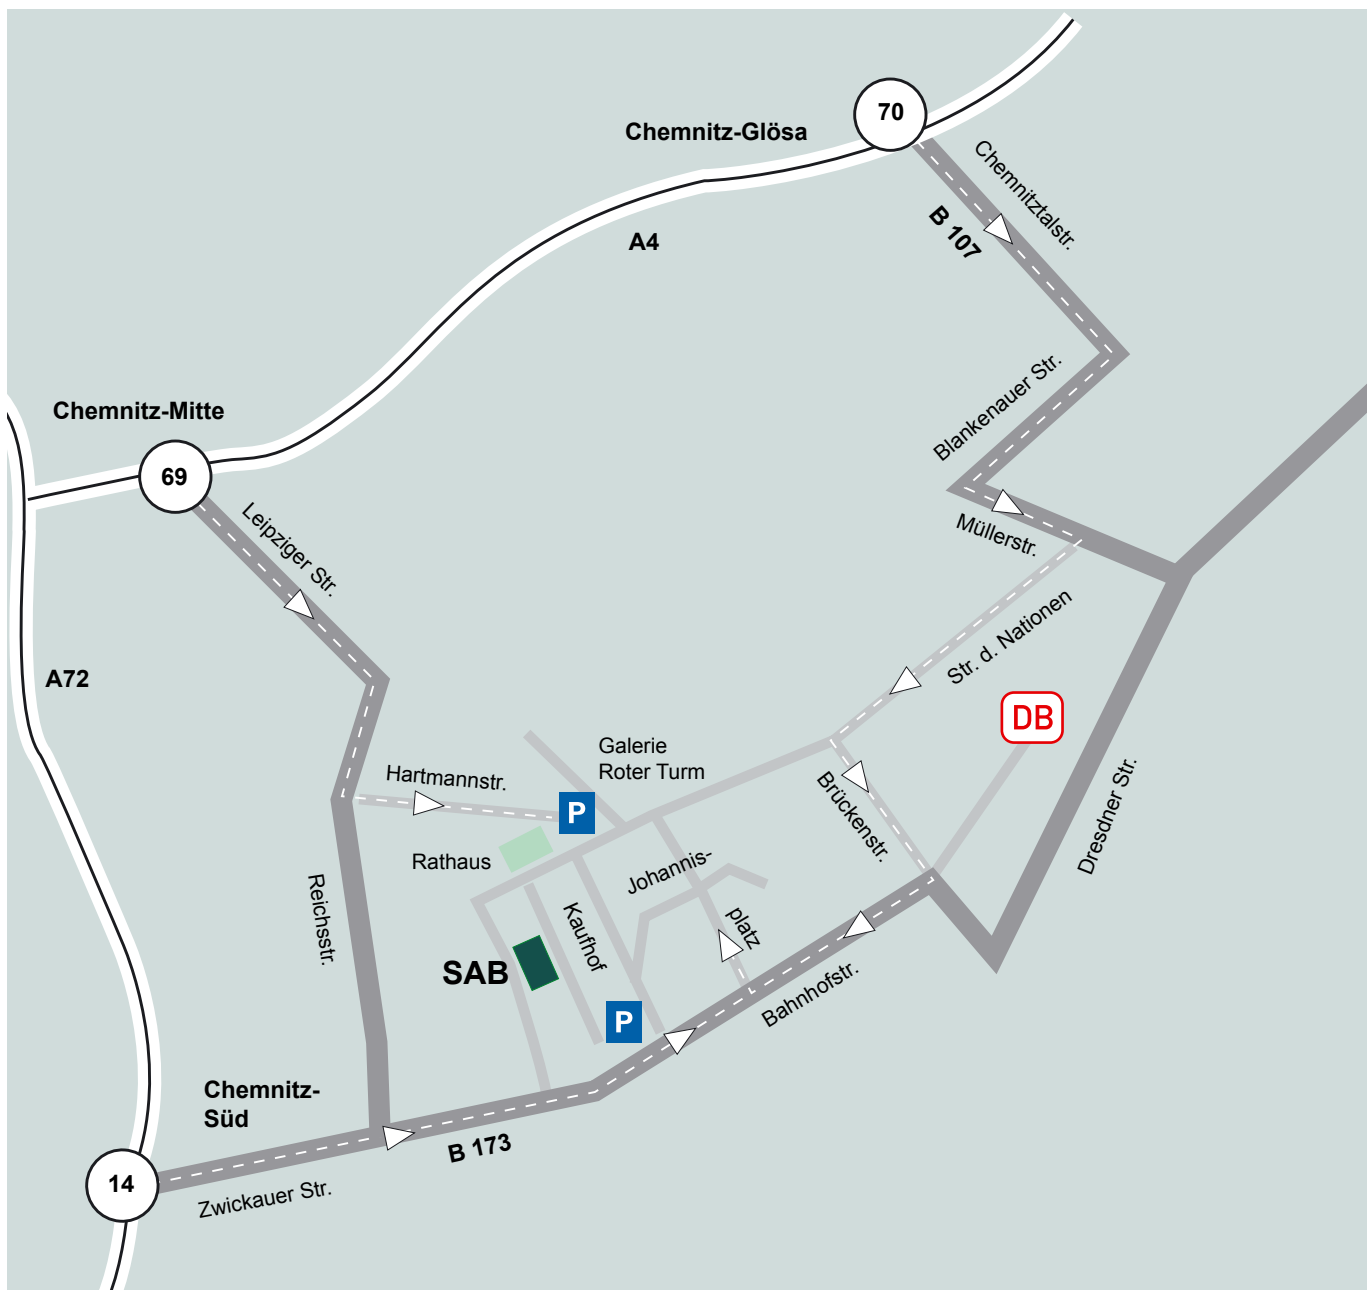

### Anfahrt

Sächsische Aufbaubank  
- Förderbank -  
Kundencenter Chemnitz

Am Rathaus 2  
Markplatz-Arkaden  
09111 Chemnitz

Tel. (0371) 4959-950  
Fax (0371) 4959-9560

So erreichen Sie uns:

**A4 Ausfahrt Chemnitz-Glösa**, rechts auf die B107 Richtung Chemnitz-Glösa, links auf die Chemnitztalstr. (B107), links in die Müllerstr., rechts auf die Straße der Nationen, links in die Brückenstr., rechts auf die Bahnhofstr., rechts auf den Johannesplatz

**A4 Ausfahrt Chemnitz-Mitte**, Leipziger Str. bis Kreuzung Reichsstr./Hartmannstr., links in die Hartmannstr., der Straße folgen bis Parkhaus Galerie Roter Turm

**A72 Ausfahrt Chemnitz-Süd**, rechts auf die Neefestr. Richtung Messe/Zentrum, über Zwickauer Str., auf Höhe der Brückenstraße wenden, zurück und rechts auf den Johannesplatz einbiegen.

**Hauptbahnhof Chemnitz** Buslinie 32 Richtung Rabenstein Tierpark, Chemnitz bis Zentralhaltestelle Chemnitz, 3 Min. Fußweg.

**Parkmöglichkeiten** (kostenpflichtig) Parkhaus Galerie Roter Turm (Zufahrt über Zwickauer Str./Theaterstr., oder Müllerstr./Mühlenstr./Theaterstr.) oder Parkhaus Kaufhof.