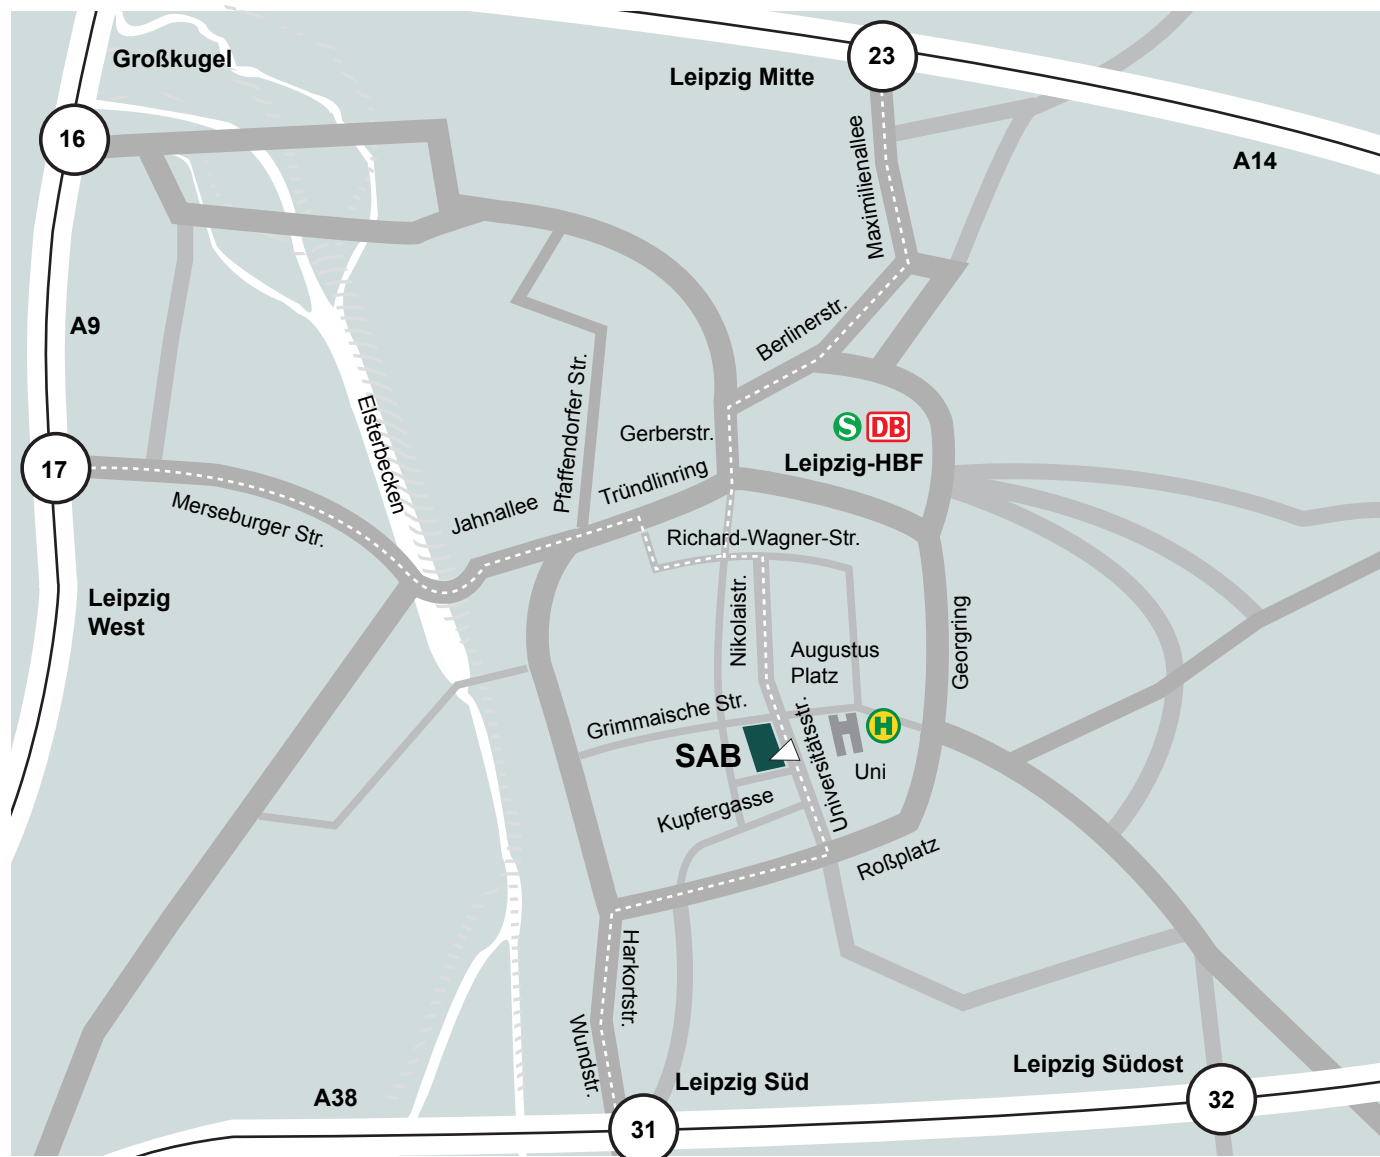

SAB Kundencenter Leipzig

Anfahrt

Sächsische Aufbaubank
- Förderbank -

Kundencenter Leipzig
Eingang Ecke Kupfergasse/
Universitätsstraße
Universitätsstraße 16
04109 Leipzig

Tel. (0341) 3559-590

So erreichen Sie uns:

Aus Richtung Nord über die Autobahnabfahrt der A14 Leipzig Mitte, weiter die B2 Richtung Zentrum

Aus Richtung Süd über die Autobahnabfahrt der A38 Leipzig-Süd, weiter die B2 Richtung Zentrum

Aus Richtung West über die Autobahnabfahrt der A9 Leipzig-West, weiter die B 181 Richtung Zentrum

Leipzig Hauptbahnhof mit der Straßenbahnlinie 4 Richtung Leipzig Stötteritz, Holzhäuser Straße Haltestelle Augustus Platz

Generelle Verkehrsanbindung mit den Straßenbahnlinien 4, 7, 8, 12, 15, 16 Haltestelle Augustus Platz