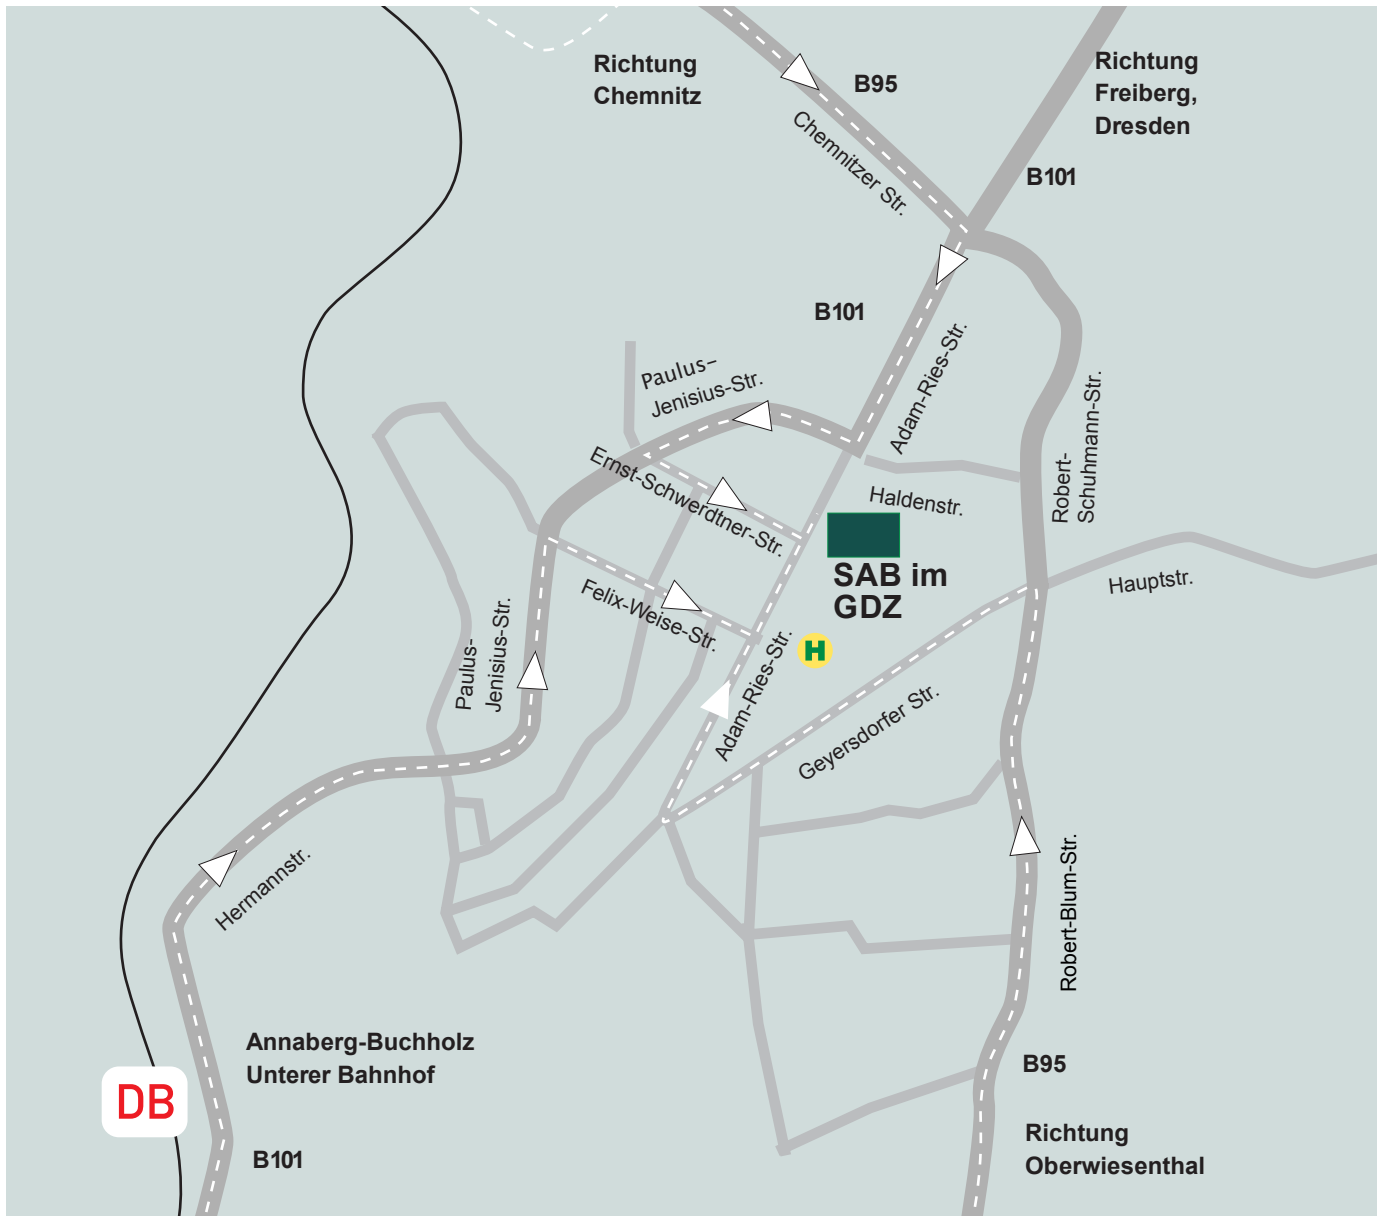

SAB Regionalbüro Annaberg-Buchholz

Anfahrt

Sächsische Aufbaubank
- Förderbank -
Regionalbüro Annaberg-Buchholz

Adam-Ries-Straße 16
Technologieorientiertes Gründer-
und Dienstleistungszentrum
Annaberg (GDZ)

09456 Annaberg-Buchholz

Tel. (0373) 3145-300
Fax 0373) 3145-302
annaberg-buchholz@sab.sachsen.de

So erreichen Sie uns:

B95 aus Richtung Chemnitz Chemnitzer Straße, Adam-Ries-Straße, Paulus-Jenisius-Straße, Ernst-Schwerdtner-Straße, links Adam-Ries-Straße, GDZ.

B95 aus Richtung Oberwiesenthal Robert-Blum-Straße, Geyersdorfer Straße, Adam-Ries-Straße, GDZ.

B101 aus Aue Hermannstraße, Paulus-Jenisius-Straße, Felix-Weise-Straße, Adam-Ries-Straße, GDZ.

Annaberg-Buchholz Unterer Bahnhof mit Linie A zum Busbahnhof, 50 m bis zur SAB/GDZ.