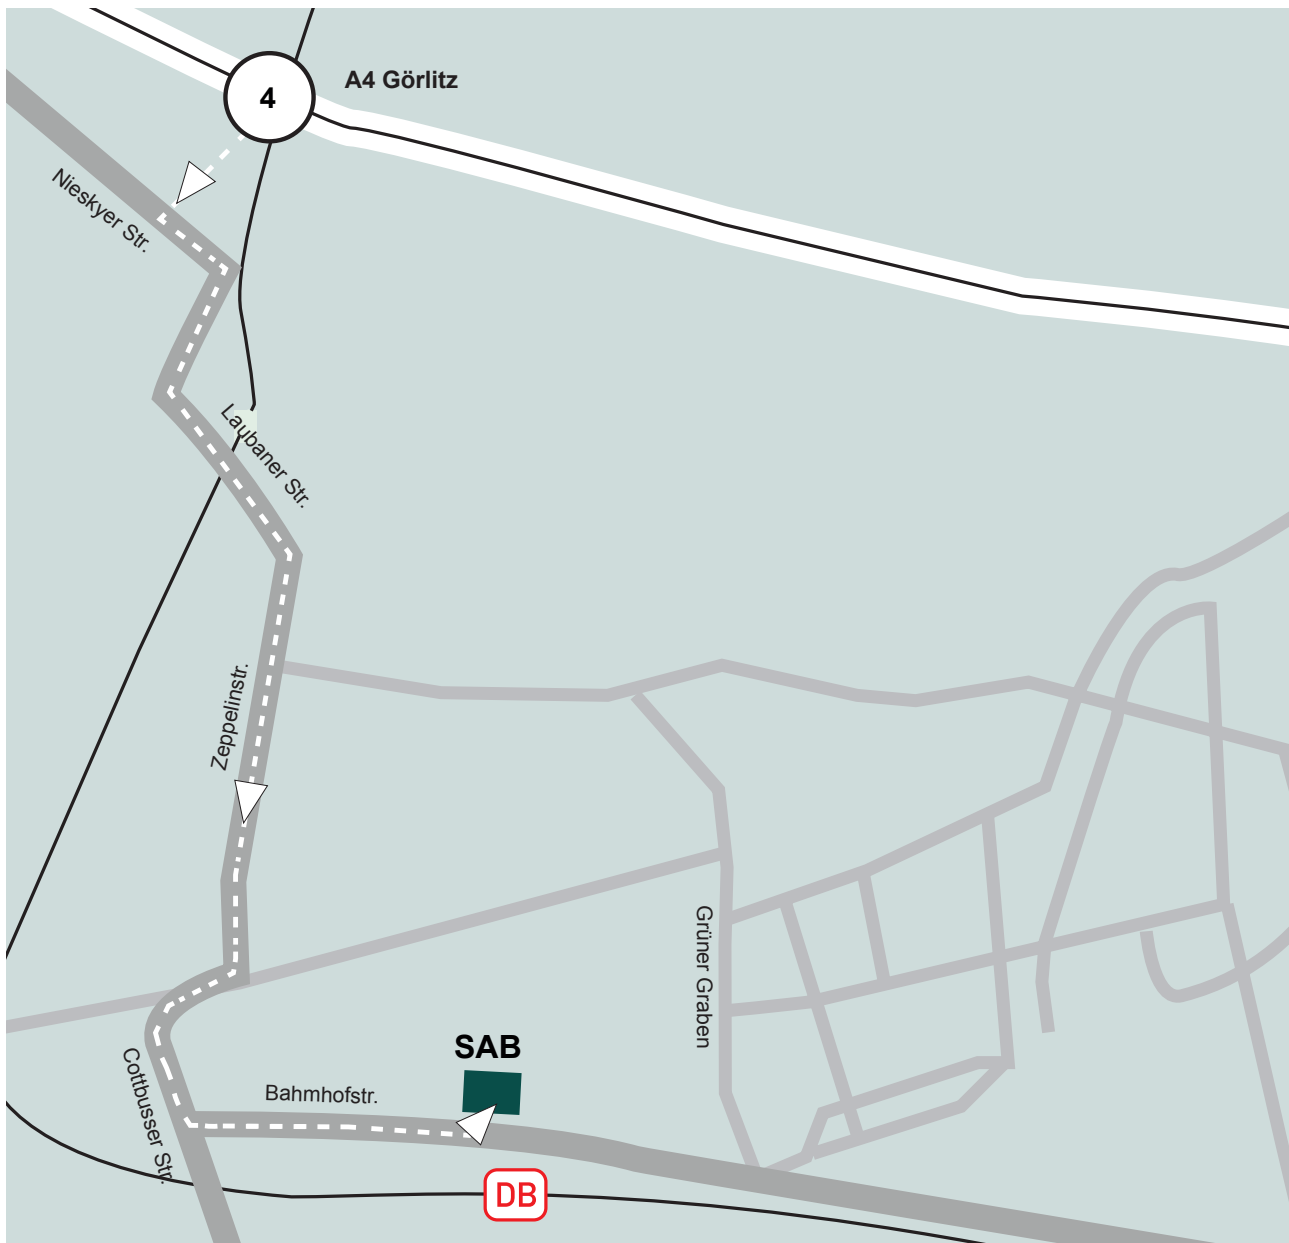

SAB Regionalbüro Görlitz

Anfahrt

Sächsische Aufbaubank
- Förderbank -
Regionalbüro Görlitz

Bahnhofstraße 24
02826 Görlitz

Tel. (0358) 1663-9090
Fax (0358) 16637-9090
goerlitz@sab.sachsen.de

So erreichen Sie uns:

A4 Richtung Görlitz AS Görlitz weiter auf B6 Richtung Görlitz über Laubaner Straße, Zeppelinstraße, Cottbuser Straße und Bahnhofstraße.