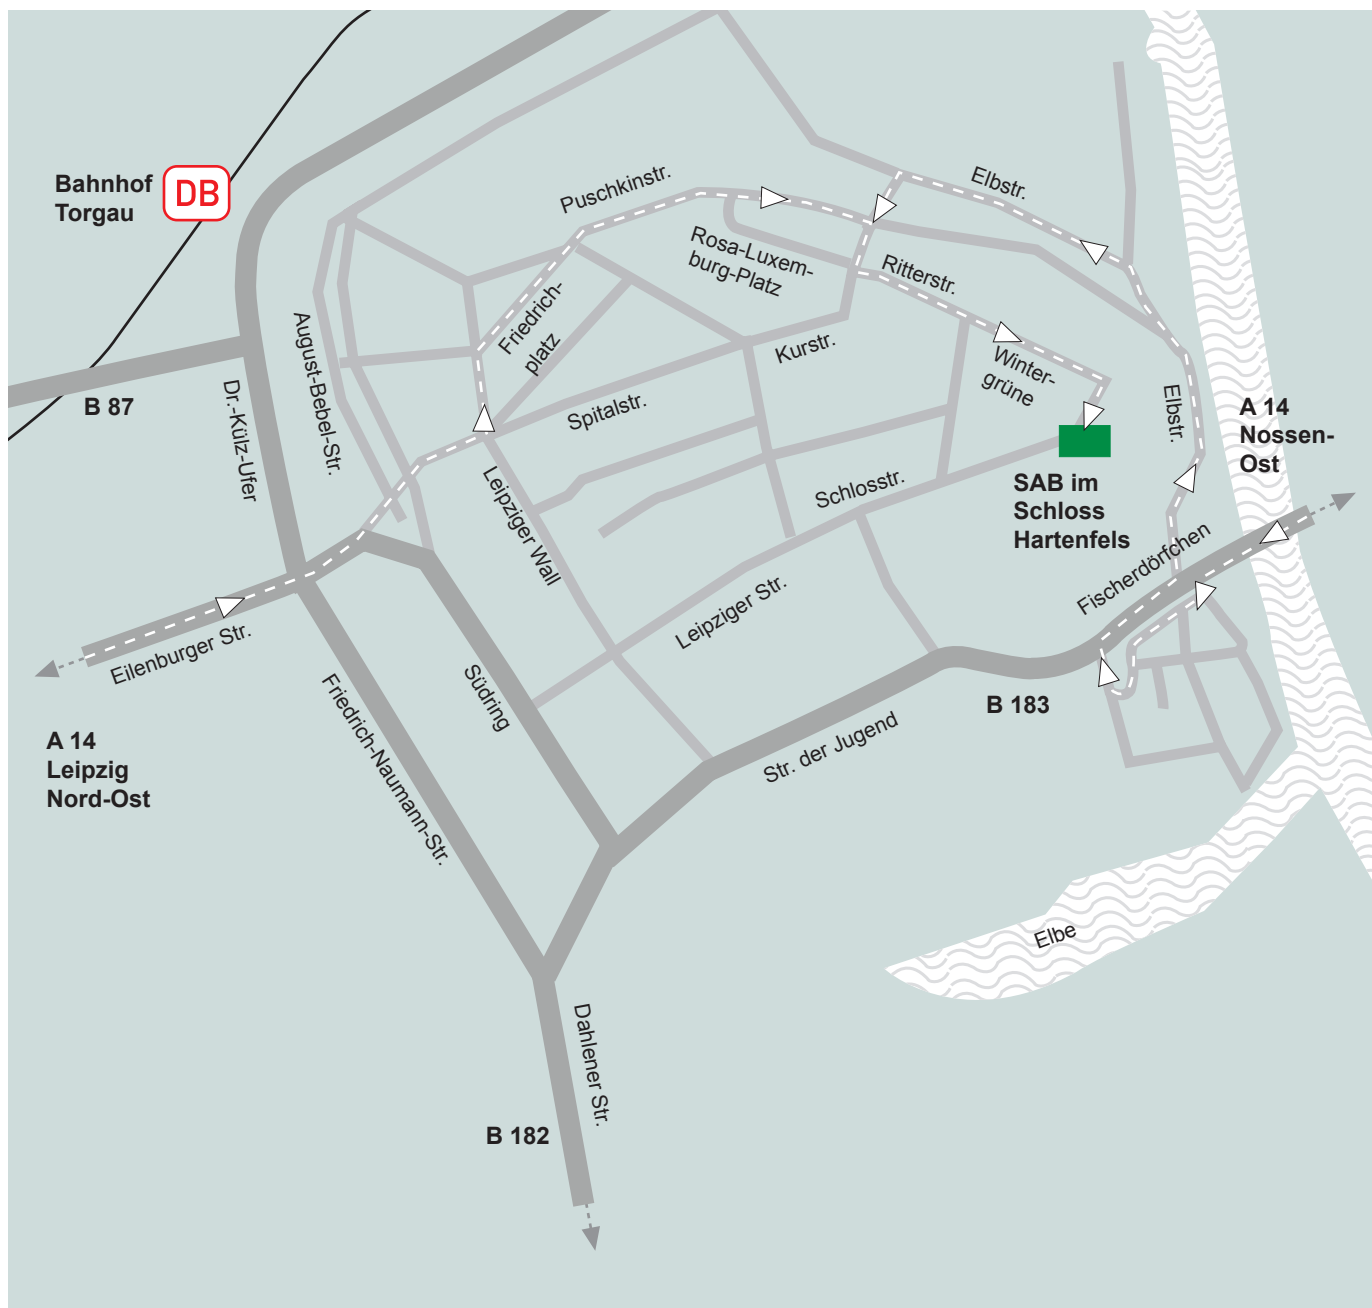

## SAB Regionalbüro Torgau

**A14 aus Dresden** Ausfahrt 37 (Nossen-Ost) auf die B 101 Richtung Großenhain, Elsterwerda. Ab Elsterwerda B 183 Richtung Torgau, über Elbbrücke, Fischerdörfchen, Elbstr., Rosa-Luxemburg-Platz, Ritterstr., Wintergrüne bis Schloss Hartenfels.

**A14 von Leipzig** Ausfahrt 25 (Leipzig Nord-Ost) auf B 87 Richtung Taucha, Eilenburg, Torgau. Weiter auf Eilenburger Str. über Südring Richtung Friedrichplatz, Friedrichplatz, Puschkinstr., Ritterstr., Wintergrüne bis Schloss Hartenfels.

**Bahnhof Torgau** Buslinie A bis Haltestelle Elbstr. Denkmal, 3 Minuten Fußweg oder vom Bahnhof direkt zu Fuß ca. 15 Minuten.

Sie finden uns im **Landratsamt Nordsachsen**  
(im Schloss Hartenfels in Torgau).